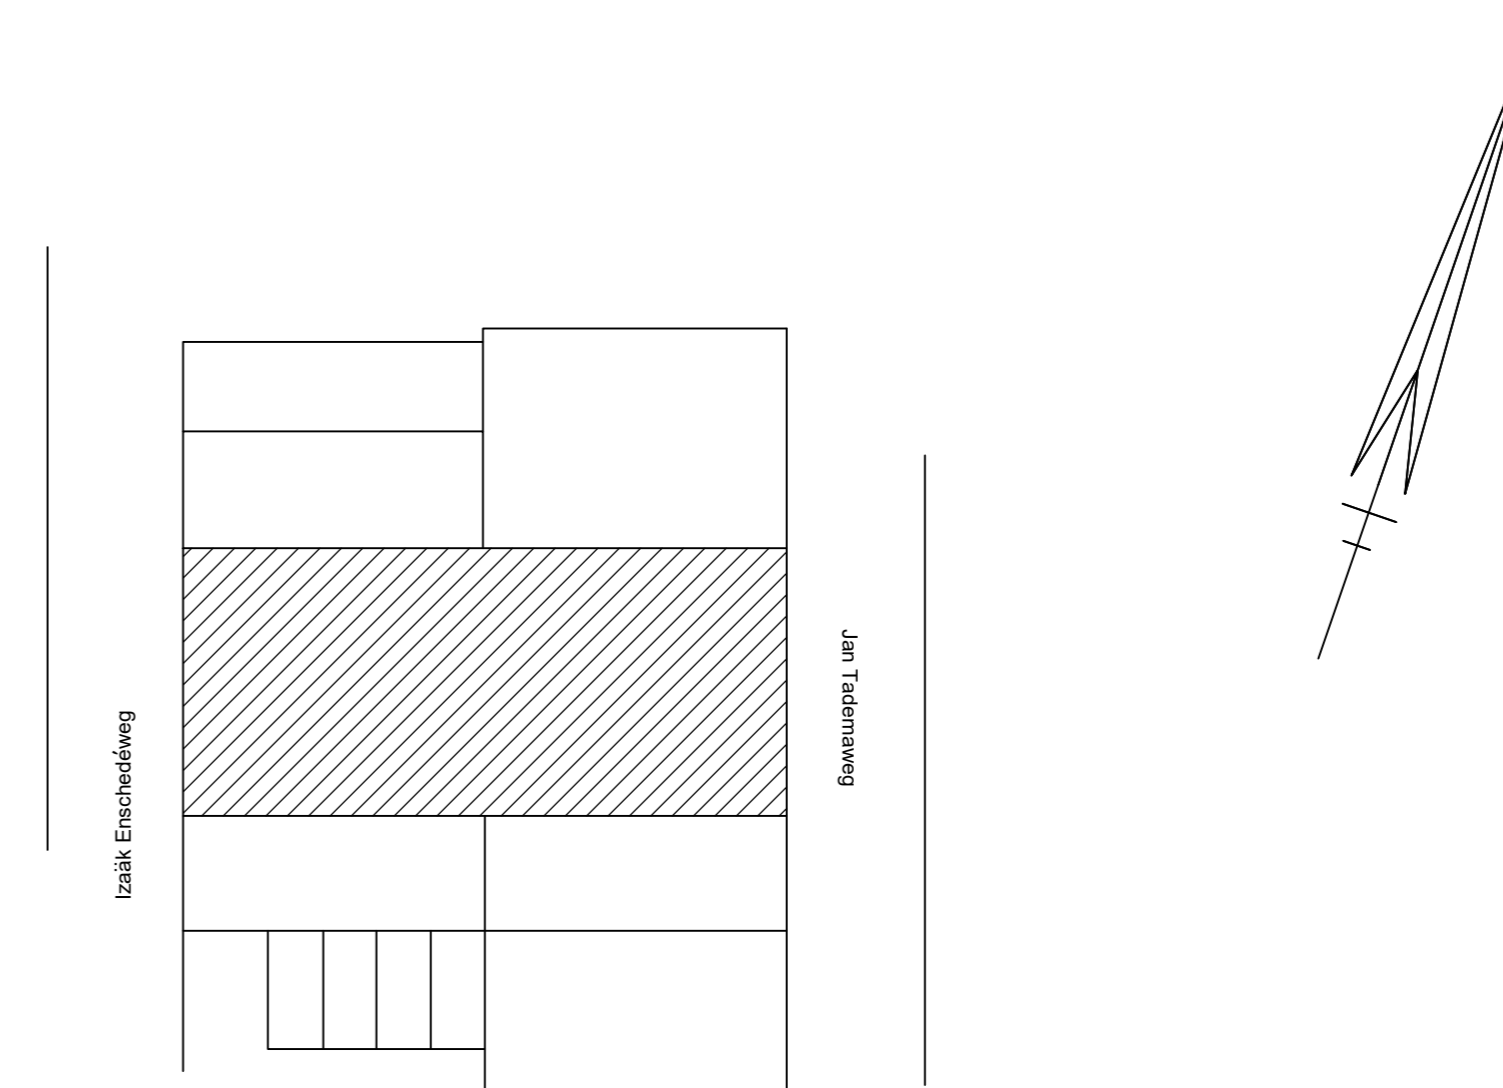

Schaal 1 : 200  
 □ = Gemeenschappelijk

1e etage

begane grond

Situatie 1 : 1000 Haarlem N853

dak